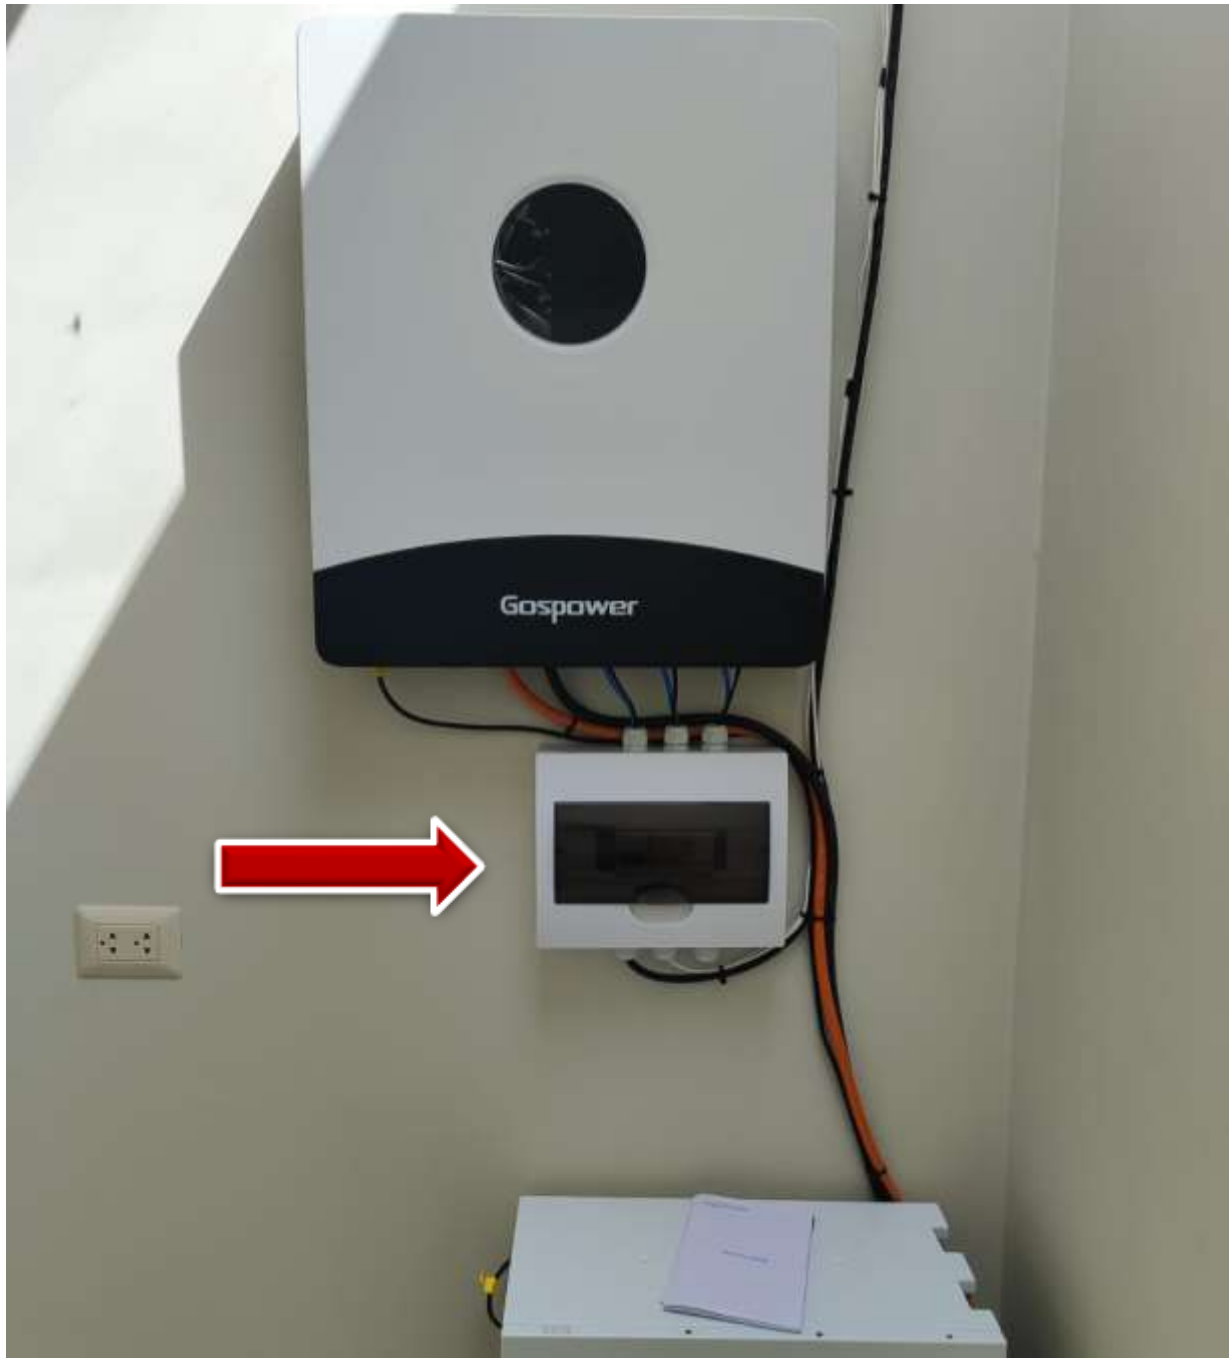

## PARA VARIADOR DE FRECUENCIA

<b>Nº</b>	<b>ACCESORIO</b>	<b>PRECIO</b>
01	Gabinete metálico con ventilación	
01	Llave térmica de corriente continua	
01	Llave térmica de corriente alterna	
01	Conexión	
02	Prensa estopa	
	<b>TOTAL</b>	<b>S/.800.00</b>

# PARA INVERSOR DE CORRIENTE

Nº	ACCESORIO	PRECIO
01	Gabinete metálico con ventilación	
01	Llave térmica de corriente continua	
02	Llave térmica de corriente alterna	
01	Llave de 1 polo corriente continua o bornera	
01	Conexión	
04	Prensa estopa	
	<b>TOTAL</b>	<b>s/.900.00</b>

# PARA INVERSOR DE CORRIENTE

Nº	ACCESORIO	PRECIO
01	Caja de llaves de 8 polos	
01	Llave térmica de corriente continua	
02	Llave térmica de corriente alterna	
01	Llave de 1 polo corriente continua o bornera	
01	Conexión	
06	Prensa estopa	
		<b>TOTAL</b>
		<b>S/. 400.00</b>