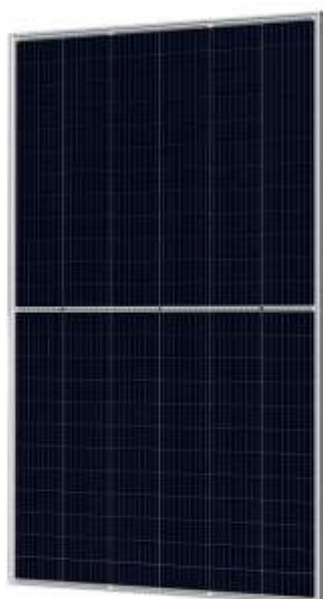

KIT SOLAR “MUNDELL E.I.R.L.”

Nº	PRODUCTO	PRECIO
01	Inversor de 1kw marca “OPALUX”	S/.350.00
01	Controlador de 20A marca “LDSOLAR”	S/.90.00
01	Panel solar de 150w marca “RENE” - “SUNSHINE” - “ROKAL”	S/.300.00
01	Batería seca a 100ah – 12V marca “WEIDA” - “RITAR” - “IWIN”	S/.550.00
01	Tablero, llave y accesorios	S/.200.00
	TOTAL	S/.1,490.00

ELECTRODOMESTICOS QUE SE PUEDEN CONECTAR

Opción 1		OPCIÓN 2	
01	Televisor	01	Laptop
01	Router de internet	01	Router de internet
02	Celular	02	Celular
01	Licuada de 500w	01	Licuada de 500w
04	Focos hasta 30 watts	04	Focos hasta 30 watts
	Duración 12 horas día		Duración 12 horas día
	Duración 3 horas noche		Duración 3 horas noche
	Total 15 horas		Total 15 horas
CON 3 PANELES DE 150W, CONTROLADOR DE 60A Y 3 BATERÍAS SECAS DE 100AH PARA, 8 HORAS NOCHE EL KIT A S/.3,365.00			